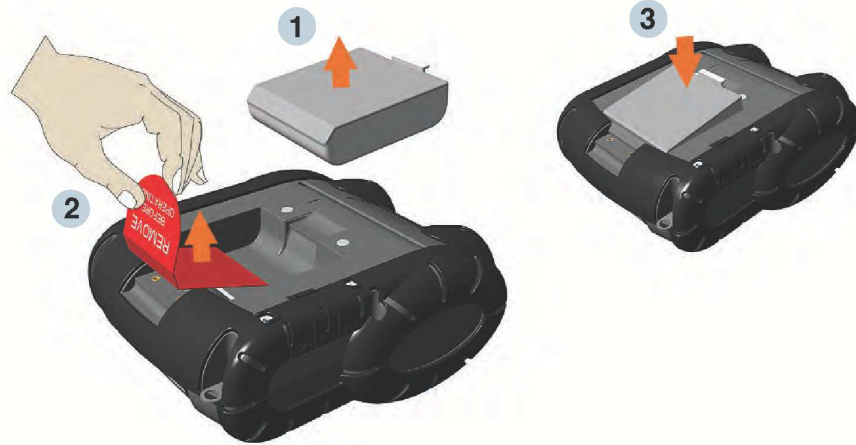

## Quick Start Guide

1

2

3

4

5

Wake/Sleep  
Veille / Sommeil  
Riattiva/Disattiva  
Aktivieren/Ruhezustand  
Reactivar/Suspender  
Reativar/Suspender  
喚醒/睡眠

Feed Paper (short press)  
Alimentation papier (appuyer brièvement)  
Alimentazione carta (premere)  
Papiervorschub (kurzer Tastendruck)  
Avance de papel (pulsar brevemente)  
Alimentação de papel (prensa pequena)  
进纸 (短按)